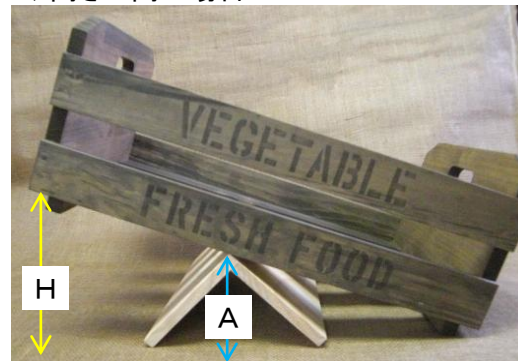

マルシェ木箱用 傾斜台

#50066

サイズ：W350×H130(無塗装)

価格：¥950

発売より、大人気商品となりました『マルシェ木箱』のためのオプションが追加されました！

マルシェ木箱に傾斜をつけて、中に入れているものが見えやすくするための L型アングルです。

- ・傾斜台を並べてマルシェ木箱をたてかけると、角度がそろったディスプレイが簡単にできます。
- ・必要のない時は、重ねて収納することができますので 保管が容易です。

【使用例】

◆高さが低い場合

A: 130mm
H: 150mm

◆高さが高い場合

A: 130mm
H: 200mm

↑設置する位置によって、角度が変わりますので 使用状況によって 変化がつけられます。