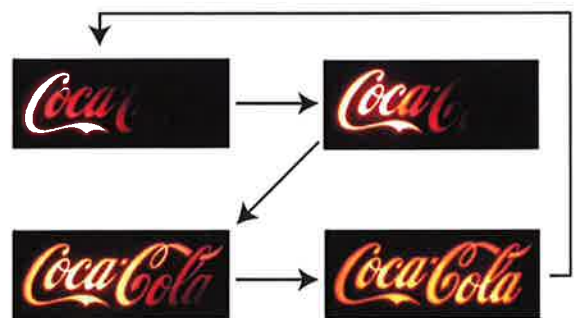

スイープ方法

Penny Japan Company Ltd.

2-7-21, Nakane, Meguro-ku, Tokyo 152-0031

Tel : 03-3718-0100 / Fax : 03-3718-0120

URL:www.pennyjapan.com URL:babyfoot.jp